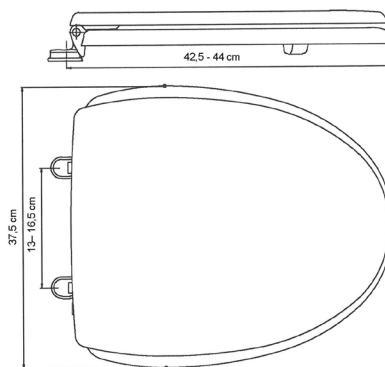

KAN 3001 CLASSIC

Kan 3001 Classic är en modern sits anpassad för nyare modeller av toalettstolar som är smalare i framkant. Kan 3001 är mycket enkel att montera och passar alltid med absolut högsta funktionalitet. Den har också vårt egenutvecklade snabbfäste. Toalettsitsen har en kärna av FSC certifierad furu med en yta av glasfiberarmerad polyester som är lackad med extremt slitstark lack som ger en unik finish och hållbarhet.

PRODUKTINFORMATION

Garanti:	2 år
Bredd	375 mm
Höjd	50 mm
Djup:	425-440 mm
Avstånd mellan fästhål	130-165 mm
Justeringar framåt och bakåt:	20 mm
Material	Träfiber
Mjukstängande/Soft close	Nej
Snabbfäste/Quick release	Ja