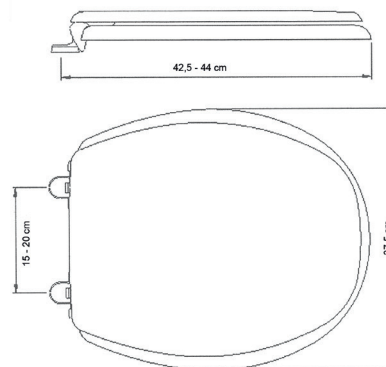

KAN 2001 EXCLUSIVE

SOFT CLOSE
QUICK RELEASE

Kan 2001 Exclusive är en sits med exklusiv finish, design och kvalitet. Sitsen har en unik dämpande mjukstängning med beslag i metall av högsta klass. Beslagen har en konstruktion som medför att sitsen med ett enkelt handgrepp kan lossas från sitt fäste vid exempelvis städning.

PRODUKTINFORMATION

| | |
|------------------------------|------------|
| Garanti | 2 år |
| Bredd | 375 mm |
| Höjd | 50 mm |
| Djup: | 425-440 mm |
| Avstånd mellan fästhål | 150-200 mm |
| Justeringar framåt och bakåt | 20 mm |
| Material | Träfiber |
| Mjukstängande/Soft close | Ja |
| Snabbfäste/Quick release | Ja |