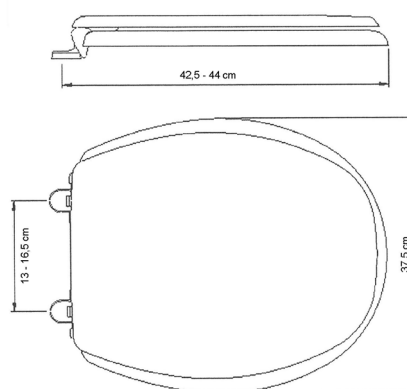

## KAN 2001 CLASSIC

Kan 2001 Classic är anpassad för äldre modeller av toalettstolar som är rundare i framkant. Mycket enkel att montera och passar alltid med absolut högsta funktionalitet. Utrustad med KAN:s egenutvecklade snabbfäste. Toalettsitsen har en kärna av FSC-certifierad furu med en yta av glasfiberarmerad polyester som är lackad med extremt slitstark lack som ger en unik finish och hållbarhet.

### PRODUKTINFORMATION

Garanti:	2 år
Bredd	375 mm
Höjd	50 mm
Djup:	425-440 mm
Avstånd mellan fästhål	130-165 mm
Justeringar framåt och bakåt:	20 mm
Material	Träfiber
Mjukstängande/Soft close	Nej
Snabbfäste/Quick release	Ja