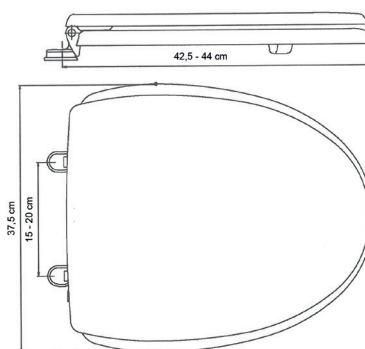

PRODUKTINFORMATION

Garanti	2 år
Bredd	375 mm
Höjd	50 mm
Djup:	425-440 mm
Avstånd mellan fästhål	150-200 mm
Justeringar framåt och bakåt	15 mm
Material	Träfiber
Mjukstängande/Soft close	Ja
Snabbfäste/Quick release	Ja