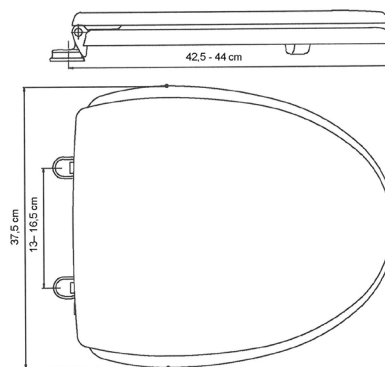

KAN 3001 CLASSIC

Kan 3001 Classic är en modern sits anpassad för nyare modeller av toalettstolar som är smalare i framkant. Kan 3001 är mycket enkel att montera och passar alltid med absolut högsta funktionalitet. Den har också vårt egenutvecklade snabbfäste. Toalettsitsen har en kärna av FSC certifierad furu med en yta av glasfiberarmerad polyester som är lackad med extremt slitstark lack som ger en unik finish och hållbarhet.

PRODUKTINFORMATION

Garanti:	2 år
Bredd	375 mm
Höjd	50 mm
Djup:	425-440 mm
Avstånd mellan fästhål	130-165 mm
Justeringar framåt och bakåt:	20 mm
Material	Träfiber
Mjukstängande/Soft close	Nej
Snabbfäste/Quick release	Ja