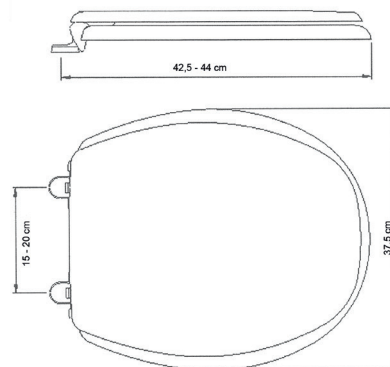

PRODUKTINFORMATION

Garanti	2 år
Bredd	375 mm
Höjd	50 mm
Djup:	425-440 mm
Avstånd mellan fästhål	150-200 mm
Justeringar framåt och bakåt	20 mm
Material	Träfiber
Mjukstängande/Soft close	Ja
Snabbfäste/Quick release	Ja