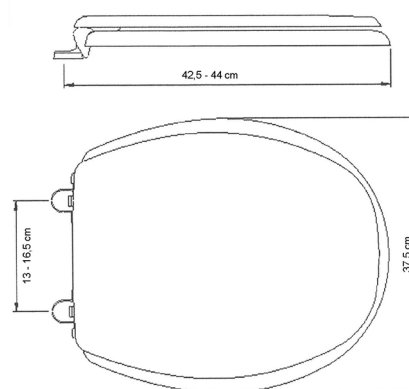

## KAN 2001 CLASSIC

Kan 2001 Classic är anpassad för äldre modeller av toalettstolar som är rundare i framkant. Mycket enkel att montera och passar alltid med absolut högsta funktionalitet. Utrustad med KAN:s egenutvecklade snabbfäste. Toalettsitsen har en kärna av FSC-certifierad furu med en yta av glasfiberarmerad polyester som är lackad med extremt slitstark lack som ger en unik finish och hållbarhet.

### PRODUKTINFORMATION

Garanti:	2 år
Bredd	375 mm
Höjd	50 mm
Djup:	425-440 mm
Avstånd mellan fästhål	130-165 mm
Justeringar framåt och bakåt:	20 mm
Material	Träfiber
Mjukstängande/Soft close	Nej
Snabbfäste/Quick release	Ja